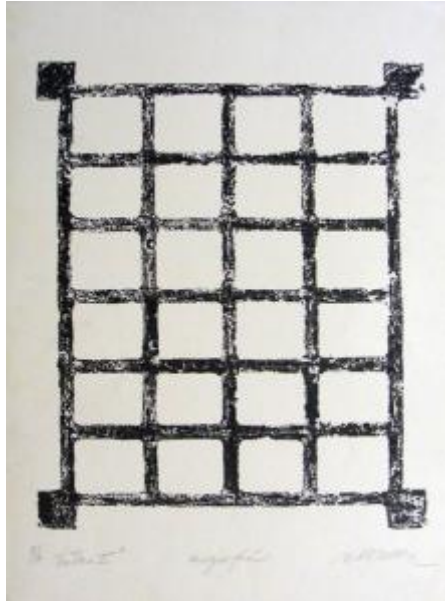

## Registro 2-3790

**Institución**

Museo Nacional de Bellas Artes

**Tipo de objeto**

Grabado

**Materiales y técnicas**

Grabado

**Dimensiones**

Alto 56 x Ancho 42 cm

**Características que lo distinguen**

Obra rectangular, orientación vertical. Imagen blanco y negro. Obra semi abstracta que asemeja reja de ventana. Composición en base a cuadrícula de veinticuatro cuadrados definidos por márgenes negros. Las cuatro esquinas tienen cuadrados negros pequeños.