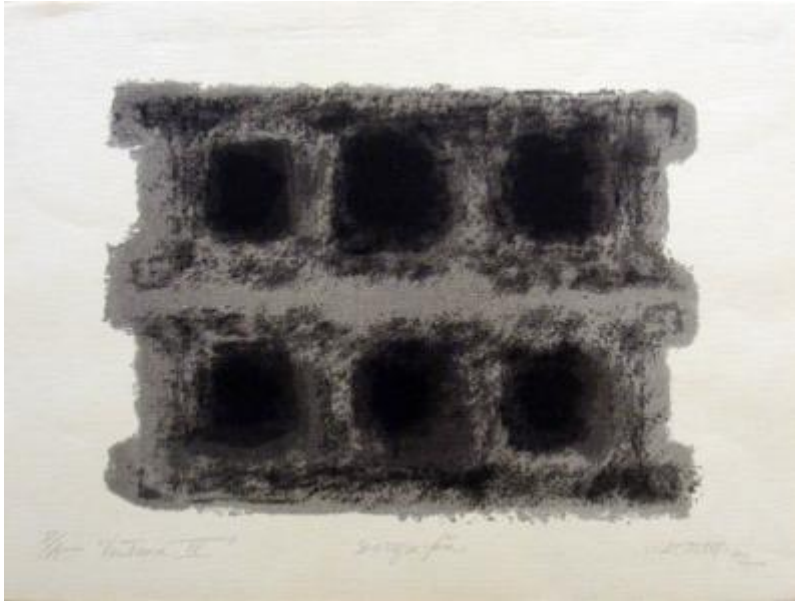

Registro 2-3788

**Institución**

Museo Nacional de Bellas Artes

Tipo de objeto

Grabado

Materiales y técnicas

Grabado

Dimensiones

Alto 42 x Ancho 56 cm

Características que lo distinguen

Obra rectangular, orientación horizontal. Imagen blanco y negro. Obra semi abstracta que asemeja unas ventanas. Composición en base a seis formas cuadradas difuminadas sobre fondo gris.