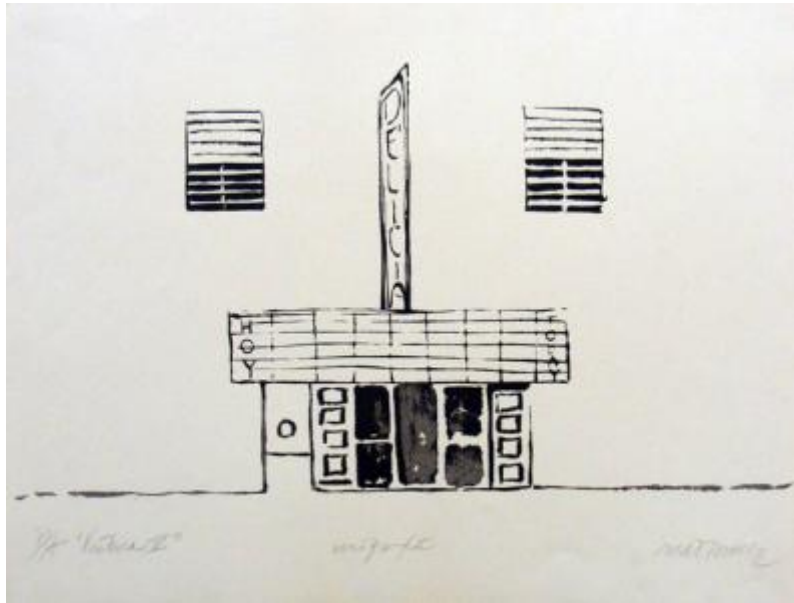

Registro 2-3787

**Institución**

Museo Nacional de Bellas Artes

Tipo de objeto

Grabado

Materiales y técnicas

Grabado

Dimensiones

Alto 42 x Ancho 56 cm

Características que lo distinguen

Obra rectangular, orientación horizontal. Imagen blanco y negro. Imagen blanco y negro. Composición en base a representación de fachada con entrada, cartel y ventanas. Las dos ventanas son rectangulares y a medio abrir. Al centro se distingue un cartel vertical donde se lee DELICIA. En la parte inferior, la entrada tiene seis secciones verticales y sobre éstas un rectángulo horizontal donde se lee HOY y TODAY en los extremos.

Título

Ventana V

Creador

Antonio Martorell