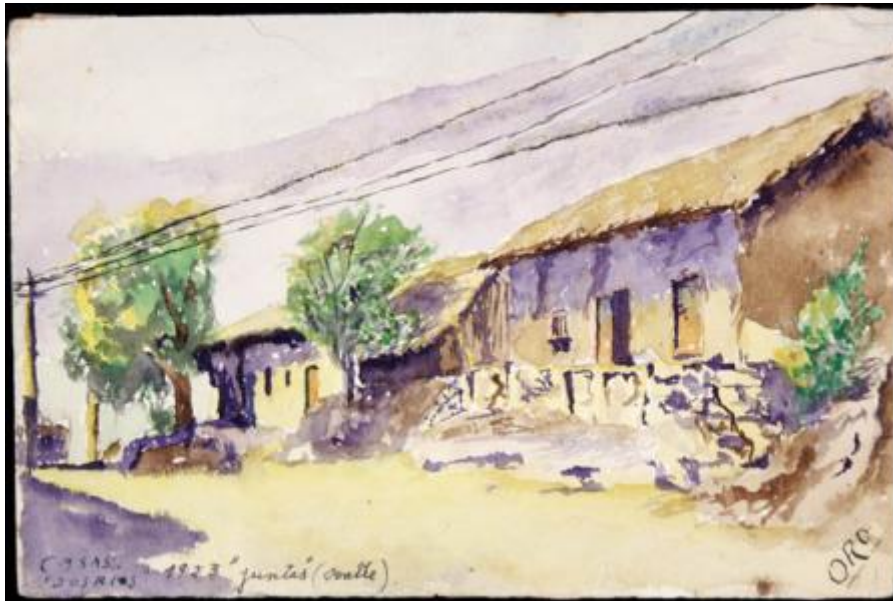

## Registro 30-1334

**Institución**

Museo Histórico Gabriel González Videla

**Tipo de objeto**

Acuarela

**Materiales y técnicas**

Acuarela

**Dimensiones**

Alto 13 x Ancho 19.5 cm

**Características que lo distinguen**

Composición en base a un paisaje urbano. Presenta la vista lateral de una calle con tres casas de techo a dos aguas, árboles y un poste con alambrado eléctrico. Predominan los colores marrón, ocre, violeta y verde.

Suciedad superficial, manchas, adhesivo oxidado al reverso, esquinas perforadas, papel adherido en las esquinas al reverso.

**Título**

Casas Dos Ríos

**Fecha o período**

1923

**Creador**

Oswaldo Ramírez (Mister Rou)