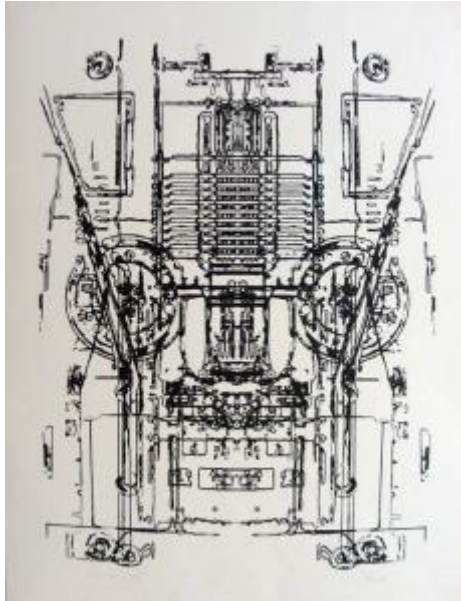

Registro 2-3776

**Institución**

Museo Nacional de Bellas Artes

Tipo de objeto

Grabado

Materiales y técnicas

Grabado

Dimensiones

Alto 65 x Ancho 50 cm

Características que lo distinguen

Obra rectangular, orientación vertical. Imagen blanco y negro. Composición simétrica con aspecto de maquinaria, con un cuerpo central vertical. Se distinguen también dos formas circulares al centro, atravesadas por elementos diagonales.