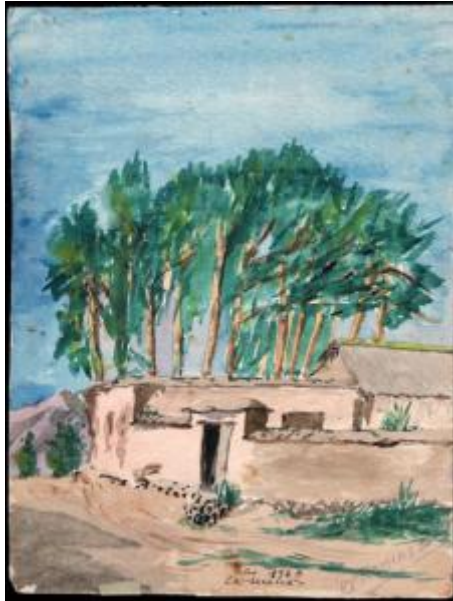

## Registro 30-1331

**Institución**

Museo Histórico Gabriel González Videla

**Tipo de objeto**

Acuarela

**Materiales y técnicas**

Acuarela

**Dimensiones**

Alto 17 x Ancho 13 cm

**Características que lo distinguen**

Composición en base a un paisaje. En primer plano, un camino y gran casa con muro. En segundo plano, un conjunto de árboles altos. Último plano, cerro y cielo. Manchas con predominio de los colores marrón, verde y azul.