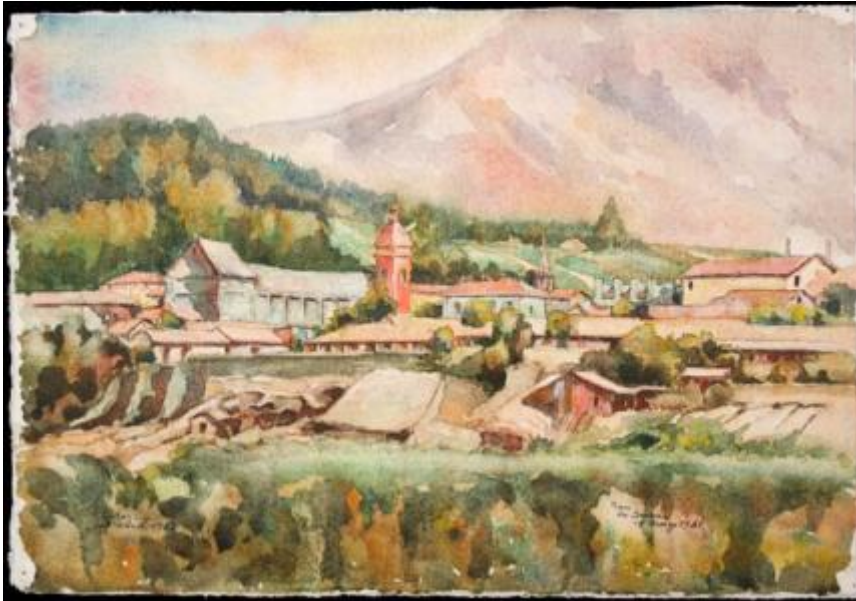

Registro 30-1310

**Institución**

Museo Histórico Gabriel González Videla

Tipo de objeto

Acuarela

Materiales y técnicas

Acuarela

Dimensiones

Alto 28 x Ancho 40.5 cm

Características que lo distinguen

Composición en base a una vista panorámica de un paisaje urbano. En primer plano, presenta vegetación. Segundo plano, casas, edificios, dos edificios altos, unos con cúpula y el otro con torre apuntada, rodeados de árboles. Tercer plano, cerros, vegetación y cielo. Manchas con predominio de los colores marrón, verde, rosado y violeta sobre fondo blanco. Algunos contornos lineales color negro.

manchas de hongos leve, adhesivo oxidado al reverso.

Intervención anterior: abrasión al reverso por retiro de material adherido.

Título

Paisaje

Fecha o período

1982-03-19

Creador

Oswaldo Ramírez (Mister Rou)