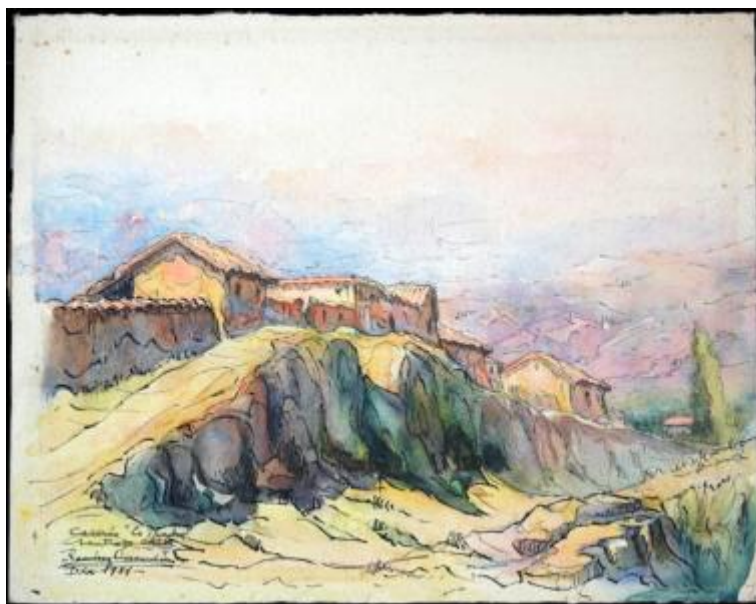

Registro 30-1296

**Institución**

Museo Histórico Gabriel González Videla

Tipo de objeto

Acuarela

Materiales y técnicas

Acuarela

Dimensiones

Alto 25.5 x Ancho 32.3 cm

Características que lo distinguen

Composición en base a un paisaje. Presenta una pendiente con un conjunto de casas y vegetación. Plano posterior cielo. Manchas con predominio de los colores ocre, verde y violeta sobre fondo blanco. Algunos contornos lineales color negro.

Suciedad superficial, manchas de hongos, esquinas perforadas, papel adherido en las esquinas al reverso.

Título

Caserío Lo Prado

Fecha o período

1951-12

Creador

Oswaldo Ramírez (Mister Rou)