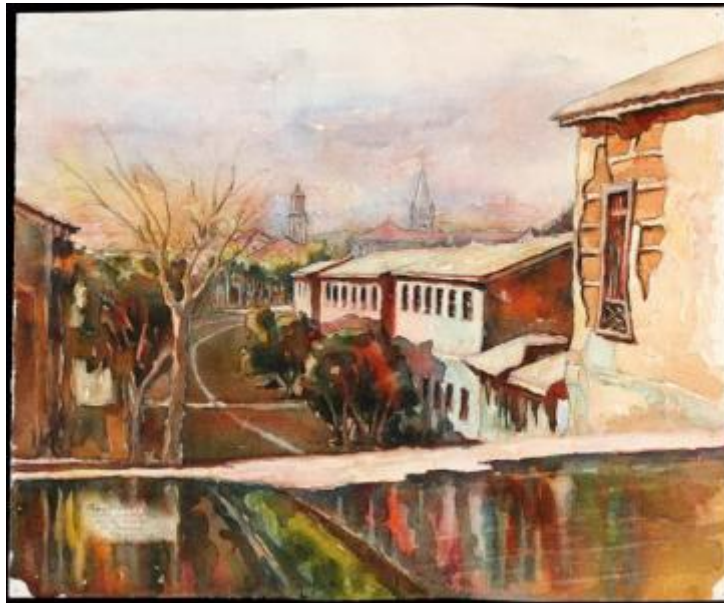

## Registro 30-1284

**Institución**

Museo Histórico Gabriel González Videla

**Tipo de objeto**

Acuarela

**Materiales y técnicas**

Acuarela

**Dimensiones**

Alto 34.5 x Ancho 42 cm

**Características que lo distinguen**

Composición en base a una vista panorámica de un paisaje urbano. Al centro, presenta una calle en perspectiva rodeada de plano sucesivos de casas y árboles. En plano posterior, dos edificios altos con torres apuntadas. Manchas con predominio de los colores marrón, rojo, naranja y violeta sobre fondo blanco.

Algunos contornos lineales color negro.

Suciedad superficial, esquinas perforadas

**Título**

Calle Esmeralda

**Fecha o período**

1979-06-16

**Creador**

Oswaldo Ramírez (Mister Rou)