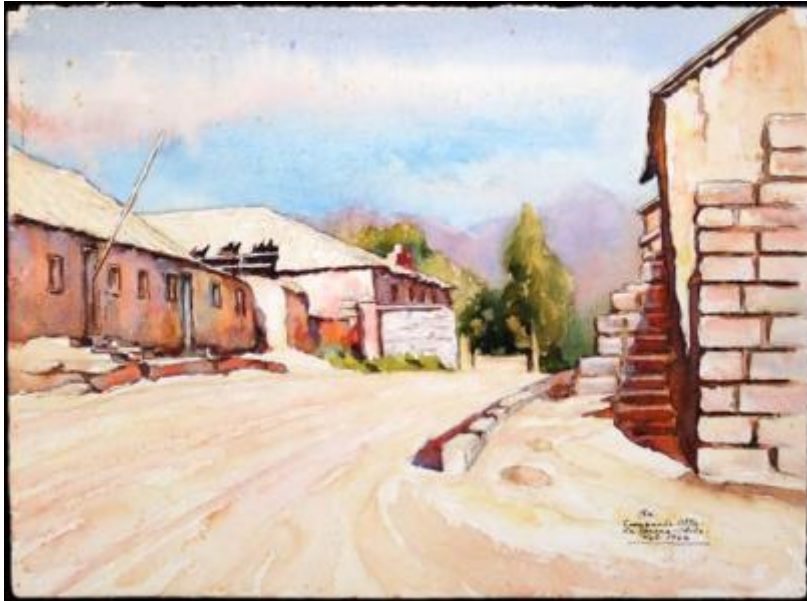

Registro 30-1219

**Institución**

Museo Histórico Gabriel González Videla

Tipo de objeto

Acuarela

Materiales y técnicas

Acuarela

Dimensiones

Alto 28 x Ancho 37.5 cm

Características que lo distinguen

Composición en base a una calle en perspectiva. Presenta a ambos costado, planos sucesivos de casas con puertas, ventanas y techo a dos aguas. Segundo plano, árboles formados de manchas de color verde. Tercer plano, cerros color violeta y cielo color azul y celeste. Fondo blanco. Algunos contornos lineales color negro.

manchas de hongos, adhesivo oxidado al reverso, esquinas perforadas, papel adherido en las esquinas al reverso

Título

Compañía Alta

Fecha o período

1964-02

Creador

Oswaldo Ramírez (Mister Rou)