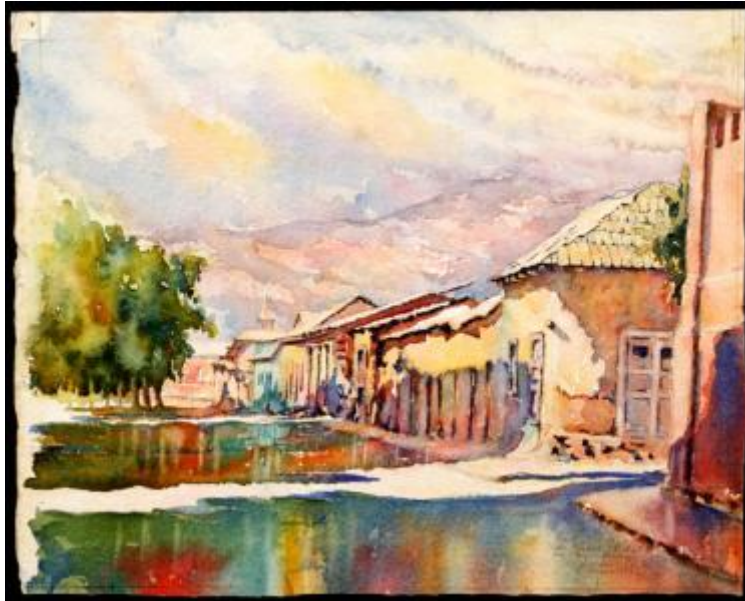

## Registro 30-1144

**Institución**

Museo Histórico Gabriel González Videla

**Tipo de objeto**

Acuarela

**Materiales y técnicas**

Acuarela

**Dimensiones**

Alto 25 x Ancho 31 cm

**Características que lo distinguen**

Composición en base a un paisaje urbano. Presenta vista lateral de casas en perspectiva. Al costado derecho casas. En segundo plano, árboles y edificio en altura con torre apuntada. Último plano cerro y cielo. Manchas con predominio de los colores marrón, violeta, verde y azul

Suciedad superficial, Manchas de hongos, adhesivo oxidado al reverso, papel adherido en las esquinas al reverso.

**Título**

Calle Larraín Alcalde

**Fecha o período**

1972-01-05

**Creador**

Oswaldo Ramírez (Mister Rou)