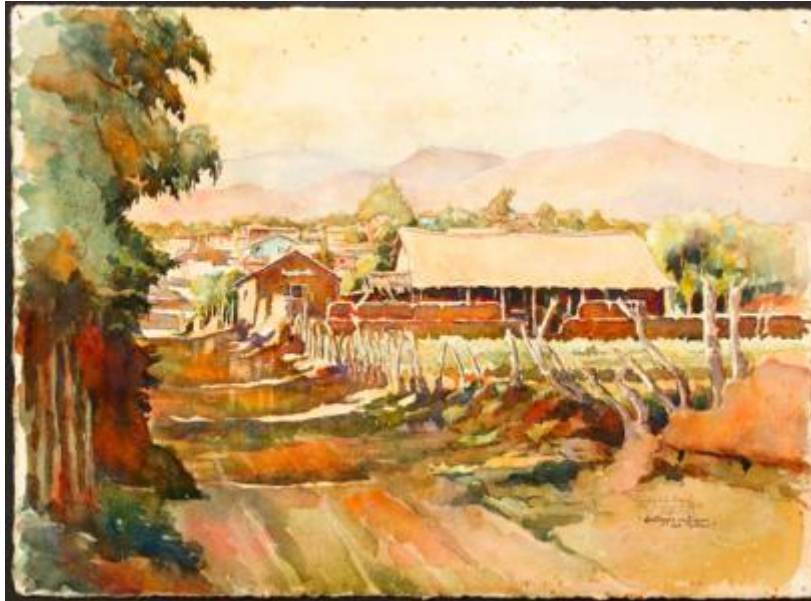

## Registro 30-1095

**Institución**

Museo Histórico Gabriel González Videla

**Tipo de objeto**

Acuarela

**Materiales y técnicas**

Acuarela

**Dimensiones**

Alto 28,2 x Ancho 38,5 cm

**Características que lo distinguen**

Composición en base a un paisaje. Presenta la vista en perspectiva de una calle con vegetación y casas. En plano posterior cerros y cielo. Manchas con predominio de los colores naranjas, marrones, violetas y verde.

Manchas de hongos, adhesivo oxidado al reverso, pequeñas perforaciones en las esquinas.

**Título**

Antiguo callejón Las Peñas de La Serena

**Fecha o período**

1977-02-05

**Creador**

Oswaldo Ramírez (Mister Rou)