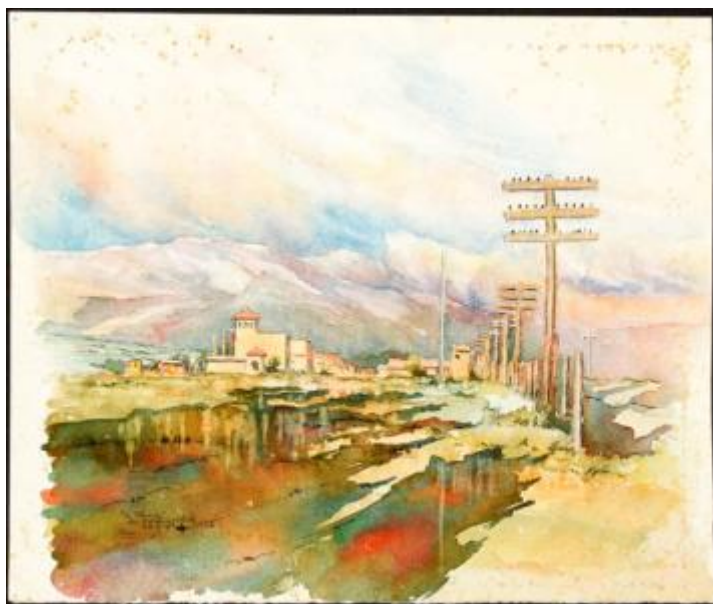

Registro 30-1081

**Institución**

Museo Histórico Gabriel González Videla

Tipo de objeto

Acuarela

Materiales y técnicas

Acuarela

Dimensiones

Alto 28.2 x Ancho 34 cm

Características que lo distinguen

Composición en base a una vista panorámica de un paisaje. En primer plano una planicie. Planos sucesivos de postes en perspectiva. En segundo plano casas y edificios. Último plano, cerros. Manchas con predominio de los colores verdes, rojo, violeta, naranja y celeste.