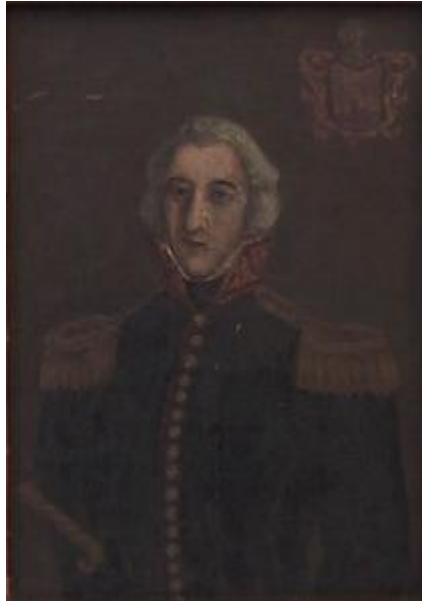

## Registro 3-38190

**Institución**

Museo Histórico Nacional

**Tipo de objeto**

Pintura (obra visual)

**Dimensiones**

Alto 42 x Ancho 30 x Ancho 6 cm

**Características que lo distinguen**

Obra de formato rectangular. Composición en base a una figura masculina de medio cuerpo y medio perfil; tiene el cabello cano con patillas del mismo color, el personaje mira la espectador. Viste uniforme oscuro con cuello rojo y charreteras amarillas. En la esquina superior derecha hay un escudo heráldico sobre un fondo oscuro.