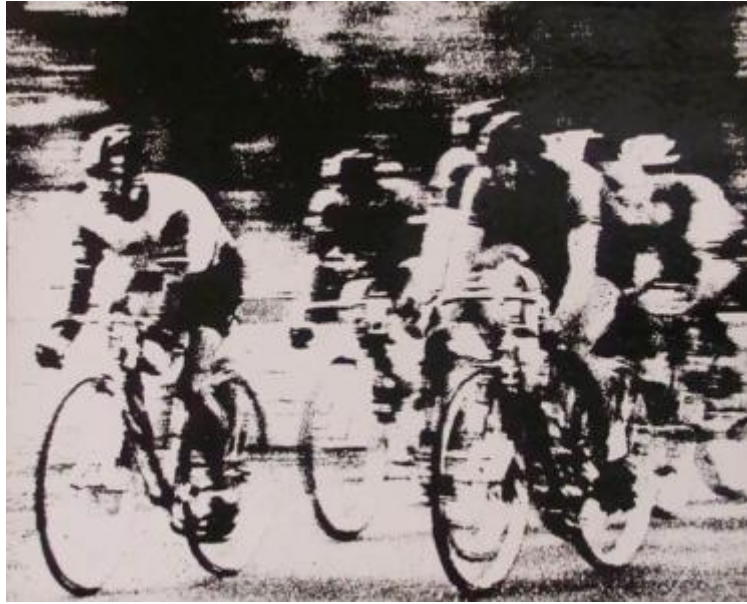

Registro 2-3595

Institución

Museo Nacional de Bellas Artes

Tipo de objeto

Fotografía

Materiales y técnicas

Fotografía

Dimensiones

Alto 40 x Ancho 50 cm

Características que lo distinguen

Obra de formato rectangular en orientación horizontal. Imagen figurativa de colores blanco y negro. Se observa un grupo de ciclistas pedaleando hacia la esquina izquierda de la obra.

Título

Sprint

Creador

Juan Gómez