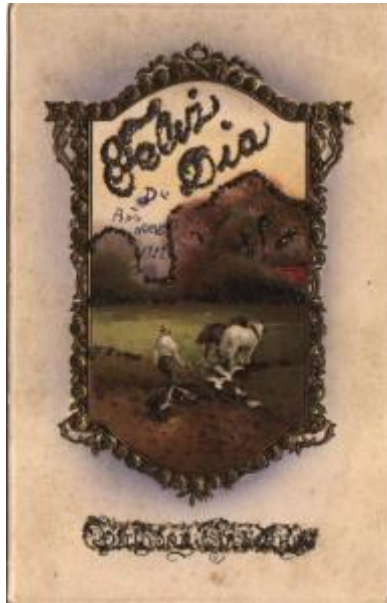

## Registro 6-3601

**Institución**

Museo Regional de La Araucanía de Temuco

**Tipo de objeto**

Tarjeta postal

**Materiales y técnicas**

Tarjeta postal

**Dimensiones**

Ancho 8.9 x Alto 14 cm

**Características que lo distinguen**

Objeto rectangular de orientación vertical. Composición en base a un marco con borde dorado que tiene en su interior una imagen rural con una figura humana arando la tierra junto a una pareja de caballos. En el reverso hay texto manuscrito en tres columnas, en tinta de color negro y azul.