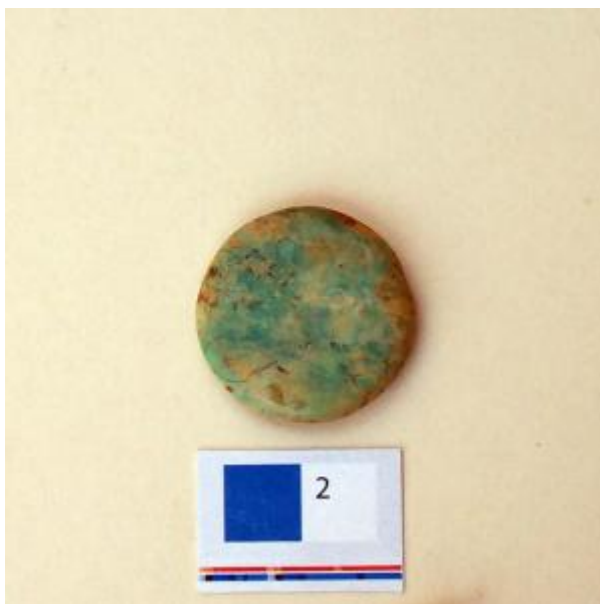

## Registro 20-1896

**Institución**

Museo Regional de Atacama

**Tipo de objeto**

Disco (arqueológico)

**Materiales y técnicas**

Disco (arqueológico)

**Dimensiones**

Diámetro 2,8 x Alto 0,5 x Radio 1,4 cm

**Características que lo distinguen**

Pieza de material lítico, completa, presenta una cara lisa y pulida y la otra cara con zonas irregulares.

Material limpio y sin adherencias.