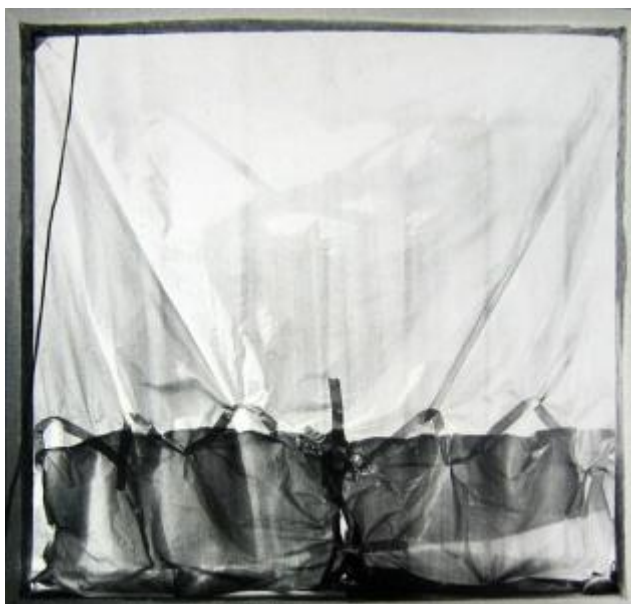

Registro 2-3522

**Institución**

Museo Nacional de Bellas Artes

Tipo de objeto

Fotografía

Materiales y técnicas

Fotografía

Dimensiones

Alto 49.5 x Ancho 56 cm

Características que lo distinguen

Obra rectangular, orientación horizontal. Imagen blanco y negro. Cuadrado gris con la franja inferior más oscura.

Título

Serie: De la Creación I

Creador