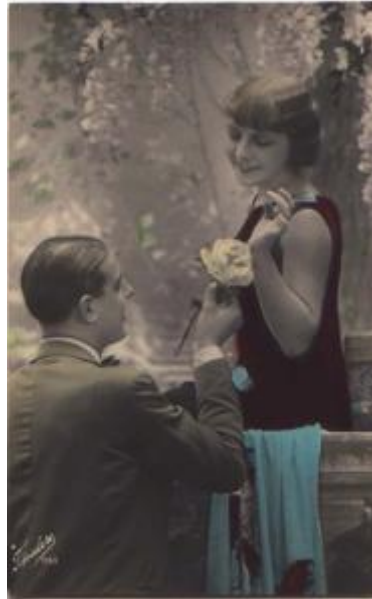

Registro 6-3561

Institución

Museo Regional de La Araucanía de Temuco

Tipo de objeto

Tarjeta postal

Materiales y técnicas

Tarjeta postal

Dimensiones

Ancho 8.6 x Alto 13.6 cm

Características que lo distinguen

Objeto rectangular de orientación vertical. Composición en base a una figura femenina con vestido de color rojo y azul, junto a un hombre con traje gris inclinado ofreciéndoles una flore de color blanco. En el reverso hay texto manuscrito en dos columnas, en tinta de color negro.

Título

Pareja

Creador

Desconocido/a