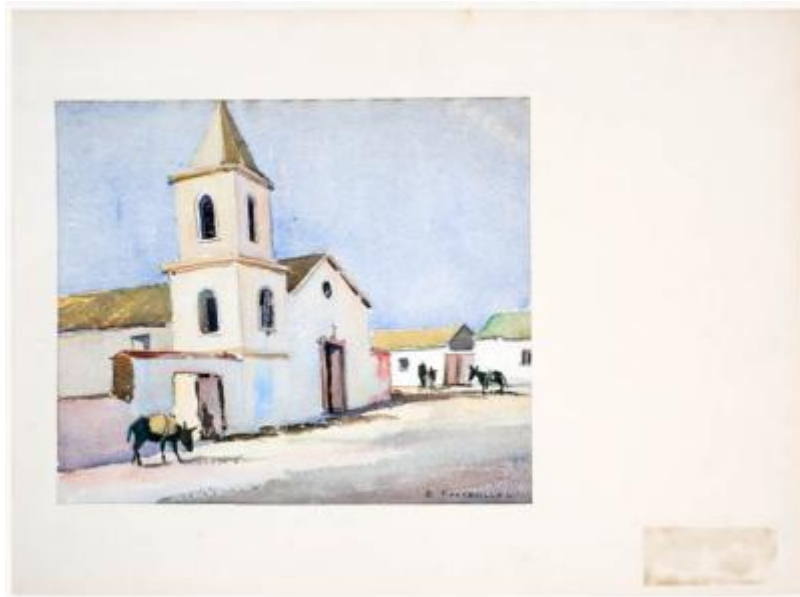

Registro 30-556

**Institución**

Museo Histórico Gabriel González Videla

Tipo de objeto

Acuarela

Materiales y técnicas

Acuarela

Dimensiones

Alto 29 x Ancho 33.5 cm

Características que lo distinguen

Objeto de forma rectangular. Composición en base a un paisaje rural. Presenta vista lateral de una arquitectura, con figuras humanas y dos asnos. En último plano se observan casas. Colores pasteles con predominio del ocre, marrón, verde sobre fondo celeste. Con inscripciones.

Suciedad superficial generalizada, deformación del plano en los bordes, manchasa en el reverso.

Adherido a un paspartú inadecuado por medio de cinta plástica.

Título

Iglesia de los Capuchinos

Tema

Representa una iglesia