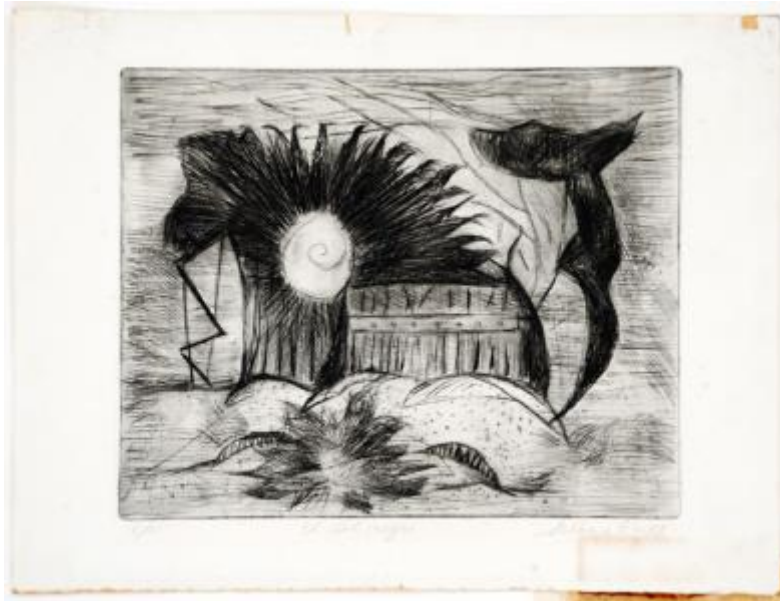

Registro 30-532

**Institución**

Museo Histórico Gabriel González Videla

Tipo de objeto

Grabado

Materiales y técnicas

Grabado

Dimensiones

Alto 27.5 x Ancho 36 cm

Características que lo distinguen

Objeto de forma rectangular. Composición abstracta. Presenta dos figuras circulares con líneas ondulantes radiales, la superior es de color blanco y negro, la inferior gris. Con inscripciones.

Suciedad superficial generalizada, manchas de hongos, abrasiones en borde anverso, leve amarilleamiento, traspaso del adhesivo del reverso, adherencias, etiqueta adherida con cinta plástica, leve deformación del plano con ondulaciones.

Título

El sol negro

Fecha o período

1958

Creador

Raquel Señoret