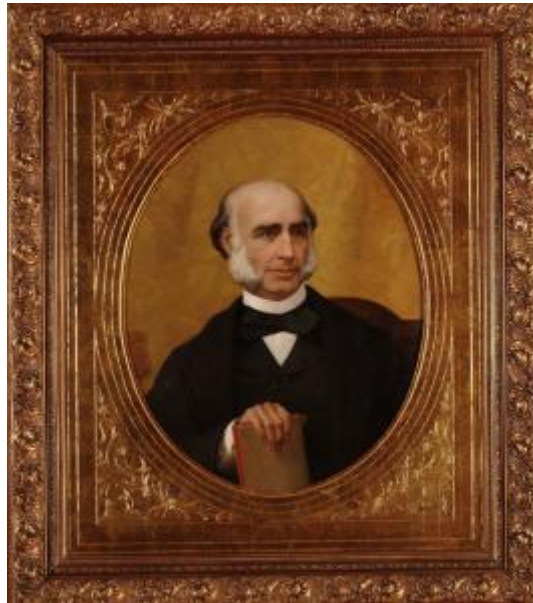

Registro 100-47

**Institución**

Pinacoteca Universidad de Concepción

Tipo de objeto

Pintura (obra visual)

Materiales y técnicas

Pintura (obra visual)

Dimensiones

Alto 78 x Ancho 62 cm

Características que lo distinguen

Obra de formato oval. Composición en base a figura masculina de medio cuerpo y cabeza en medio perfil, sedente. Lleva terno de color negro, camisa de color blanco y corbatín de color negro. En su mano derecha sostiene un libro de color café claro, el cual apoya en su regazo. Tiene patillas largas y canosas, de cabeza calva con cabello a los costados. El fondo es plano, de color ocre con tonalidades en sienas. Lleva marco de madera y relieves dorados, es de forma rectangular y el centro oval.

Título

Retrato de Don Gregorio Mira

Creador

Giovanni Mochi (Juan Mochi)