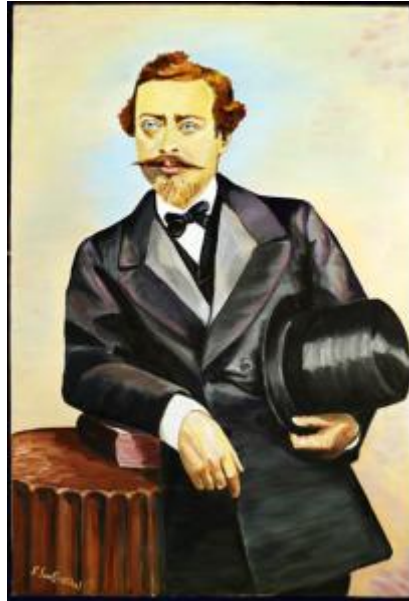

## Registro 30-476

**Institución**

Museo Histórico Gabriel González Videla

**Tipo de objeto**

Pintura (obra visual)

**Materiales y técnicas**

Pintura (obra visual)

**Dimensiones**

Alto 126.5 x Ancho 84.5 cm

**Características que lo distinguen**

Objeto de forma rectangular. Composición en base a un retrato de figura masculina de tres cuartos, con barba, cabello castaño, tez blanca y ojos azules. Viste traje formal negro. En su mano derecha sostiene un sombrero y su brazo izquierdo se apoya en un libro. Fondo de tonalidades rosadas Con inscripciones y etiqueta adherida.