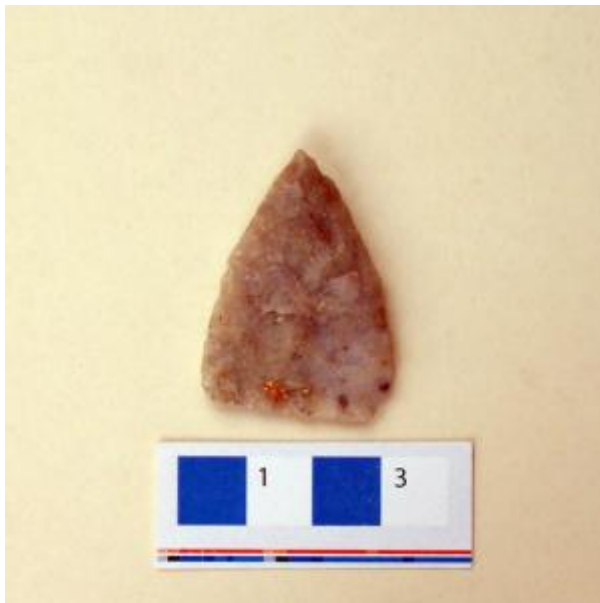

## Registro 20-1768

**Institución**

Museo Regional de Atacama

**Tipo de objeto**

Punta de proyectil

**Materiales y técnicas**

Punta de proyectil

**Dimensiones**

Largo 39 Milímetros

**Características que lo distinguen**

Instrumento lítico usado como cabeza de proyectil. Tiene forma triangular redondeada con base plana. Está elaborado en piedra tallada bifacialmente con retoque continuo en los bordes. Color rosado.