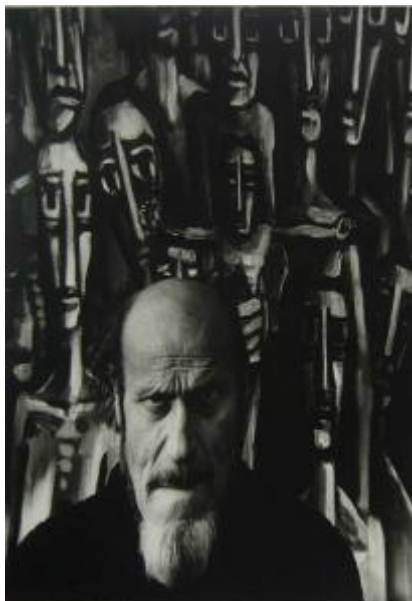

Registro 2-3380

**Institución**

Museo Nacional de Bellas Artes

Tipo de objeto

Fotografía

Materiales y técnicas

Fotografía

Dimensiones

Alto 40 x Ancho 30.5 cm

Características que lo distinguen

Obra rectangular, orientación vertical. Imagen blanco y negro. Retrato de figura masculina ubicada en la mitad inferior de la imagen que comprende cabeza y hombros. El retratado tiene el ceño fruncido, bigotes y barba. De fondo una pintura.

Título

Retrato del pintor Ricardo Florsheim

Creador

Gertrudis de Moses