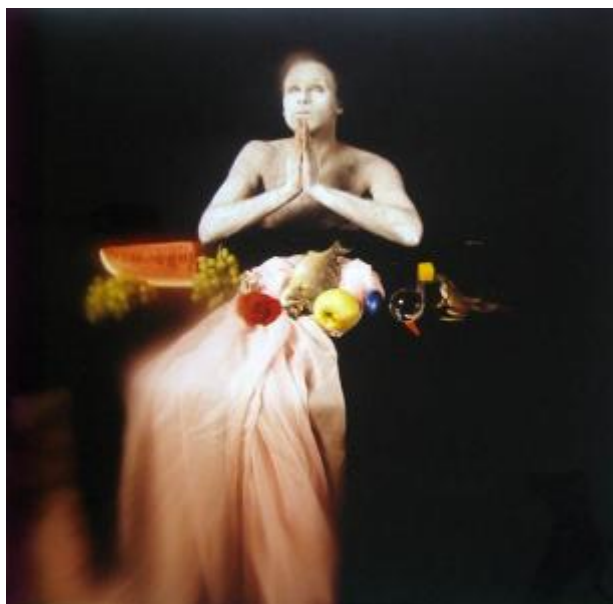

Registro 2-3356

**Institución**

Museo Nacional de Bellas Artes

Tipo de objeto

Fotografía

Materiales y técnicas

Fotografía

Dimensiones

Alto 50 x Ancho 50 cm

Características que lo distinguen

Obra rectangular, orientación vertical. Imagen a color. Composición en base a mesa con sandía, uvas, rosa roja, pescado y trozo de tela. Tras la mesa figura masculina pintada de blanco con torso desnudo y sus codos apoyados sobre la mesa. Fondo negro.