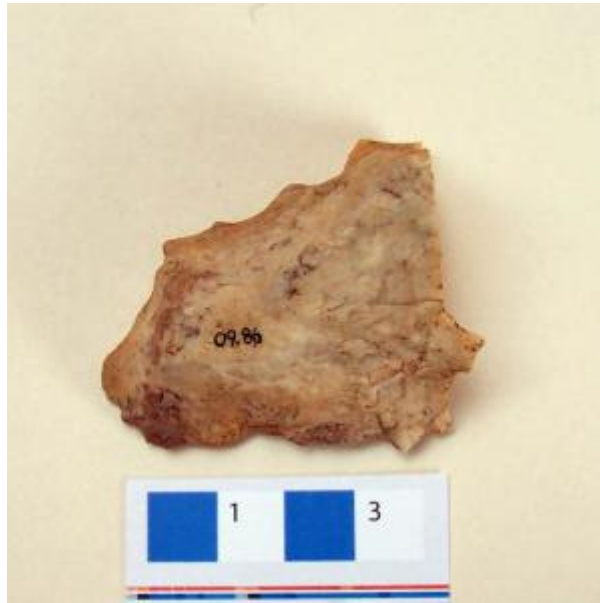

## Registro 20-1719

**Institución**

Museo Regional de Atacama

**Tipo de objeto**

Preforma (lítico)

**Materiales y técnicas**

Preforma (lítico)

**Dimensiones**

Largo 60 Milímetros

**Características que lo distinguen**

Instrumento lítico inacabado. Tiene forma triangular irregular con bordes aserrados y base plana. Está elaborado en piedra tallada bifacialmente de color marrón rojizo.

Se encuentra fragmentado en el extremo proximal.