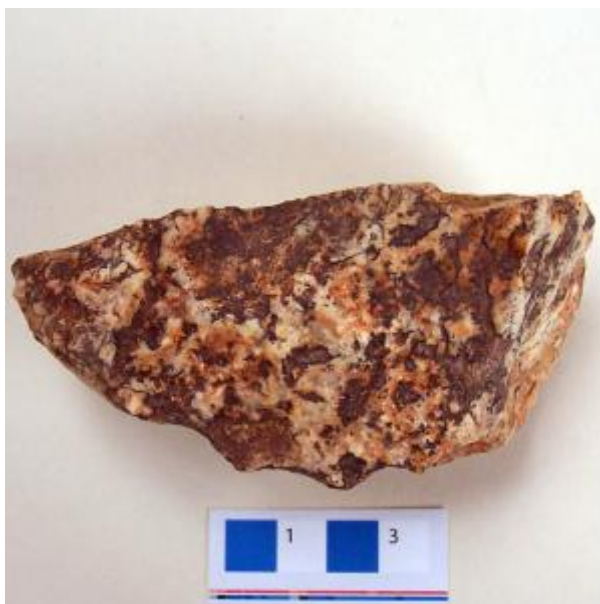

## Registro 20-1705

**Institución**

Museo Regional de Atacama

**Tipo de objeto**

Preforma (lítico)

**Materiales y técnicas**

Preforma (lítico)

**Dimensiones**

Largo 106 Milímetros

**Características que lo distinguen**

Instrumento lítico inacabado. Tiene forma triangular irregular y base plana. Está elaborado en piedra tallada bifacialmente y retocada, de color gris, rojo oscuro y blanco.

Material lítico limpio, sin adherencias ni fisuras.