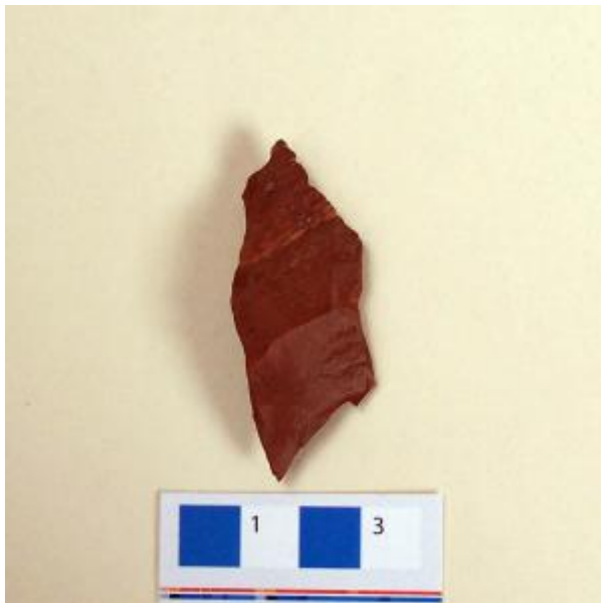

Registro 20-1691

**Institución**

Museo Regional de Atacama

Tipo de objeto

Preforma (lítico)

Materiales y técnicas

Preforma (lítico)

Dimensiones

Largo 58 Milímetros

Características que lo distinguen

Instrumento lítico expeditivo. Tiene forma alargada irregular con bordes activos y extremos apuntados. Está elaborado en piedra tallada bifacientemente de color rojo oscuro.

Material limpio sin fracturas ni adherencias.