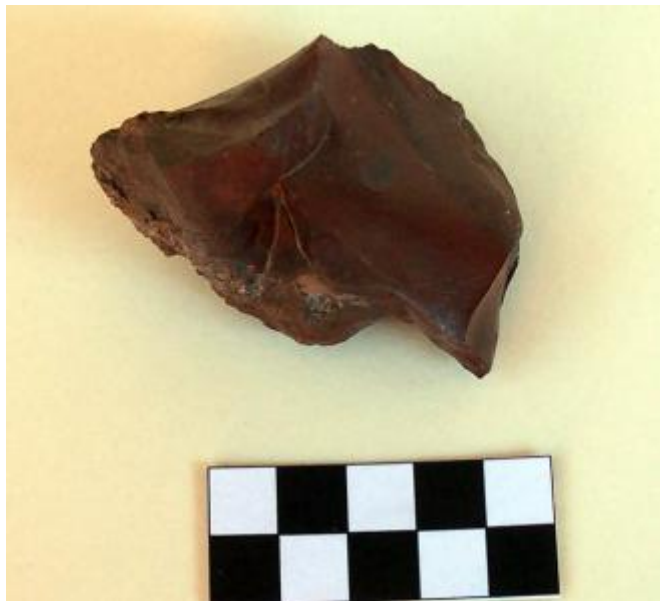

Registro 20-1653

**Institución**

Museo Regional de Atacama

Tipo de objeto

Instrumento lítico

Materiales y técnicas

Instrumento lítico

Dimensiones

Largo 59 Milímetros

Características que lo distinguen

Bloque de material lítico, forma volumétrica irregular, presenta huellas de impacto, sin filo en los bordes.

Material lítico limpio y compacto, no presenta fisuras ni desfoliación.