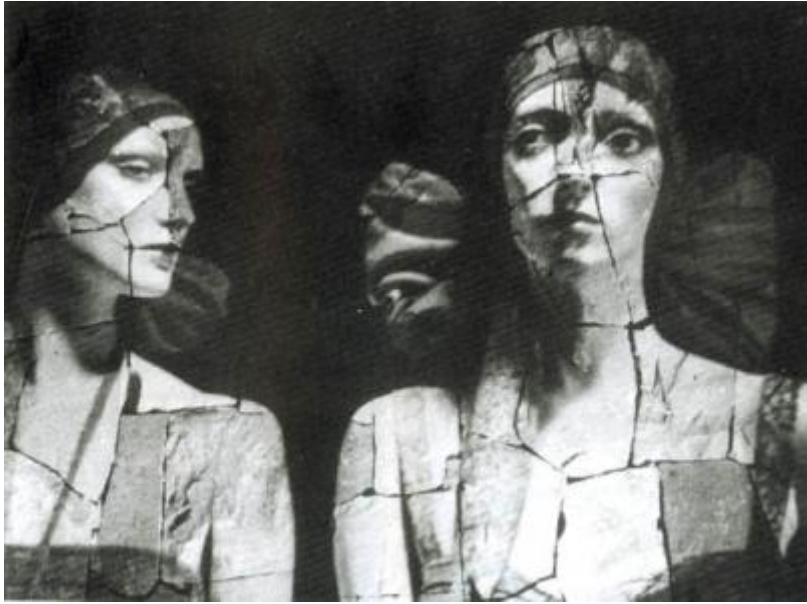

Registro 2-3230

**Institución**

Museo Nacional de Bellas Artes

Tipo de objeto

Fotografía

Materiales y técnicas

Fotografía

Dimensiones

Alto 31 x Ancho 40.5 cm

Características que lo distinguen

Orientación horizontal. Imagen blanco y negro. Retrato de dos figuras femeninas de busto, ambas con tocados en la cabeza. Figura ubicada a la izquierda vista de perfil izquierdo. Figura ubicada a la derecha de la imagen vista de frente. Fondo oscuro.