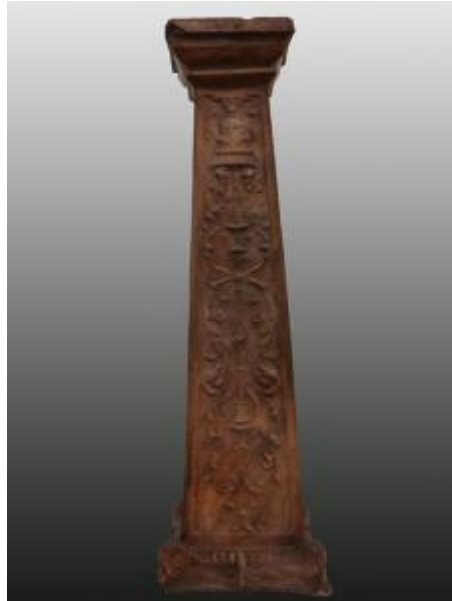

Registro 2-3228

**Institución**

Museo Nacional de Bellas Artes

Tipo de objeto

Escultura

Materiales y técnicas

Escultura

Dimensiones

Alto 106 x Ancho 30 x Profundidad 30 cm

Características que lo distinguen

Obra tridimensional, exenta. Escultura vertical con ornamentaciones fitomórficas en sobrerrelieve. La base y parte superior presentan un ancho mayor al cuerpo del pedestal.