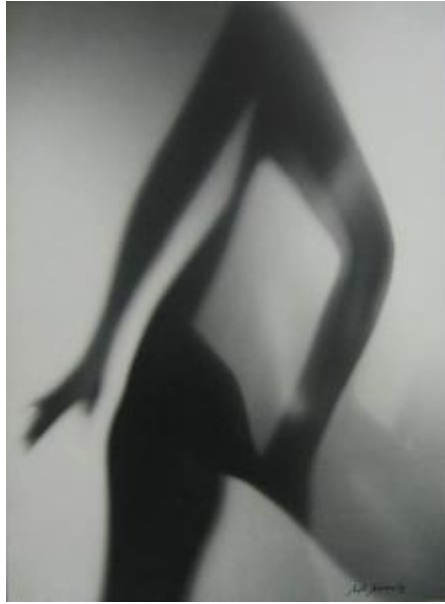

## Registro 2-3222

**Institución**

Museo Nacional de Bellas Artes

**Tipo de objeto**

Fotografía

**Materiales y técnicas**

Fotografía

**Dimensiones**

Alto 60 x Ancho 50 cm

**Características que lo distinguen**

Orientación vertical. Imagen blanco y negro. Composición en base a sombras de figura femenina de pie a contraluz, brazo ubicado a la izquierda de la imagen estirado y brazo ubicado a la derecha de la imagen semiflectado.