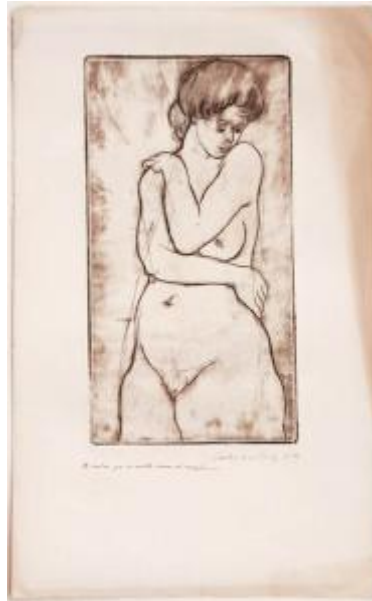

Registro 19-1028

**Institución**

Museo Gabriela Mistral de Vicuña

Tipo de objeto

Grabado

Materiales y técnicas

Grabado

Dimensiones

Alto 38.9 x Ancho 23.4 cm

Características que lo distinguen

Obra de forma rectangular. Presenta una figura femenina desnuda de frente, su cabeza está inclinada levemente hacia abajo, con los brazos abraza su cuerpo. Los bordes de las figuras son de color marrón sobre fondo sepia. Presenta la inscripción.

Presenta amarillamiento en los bordes. Borde derecho se encuentra friable. Mancha de forma irregular en el borde superior izquierdo, mancha de forma circular pequeña en el ángulo superior izquierdo. Presenta una alteración de color en el todo borde inferior.

Título

Mujer embarazada desnuda

Creador

André Racz