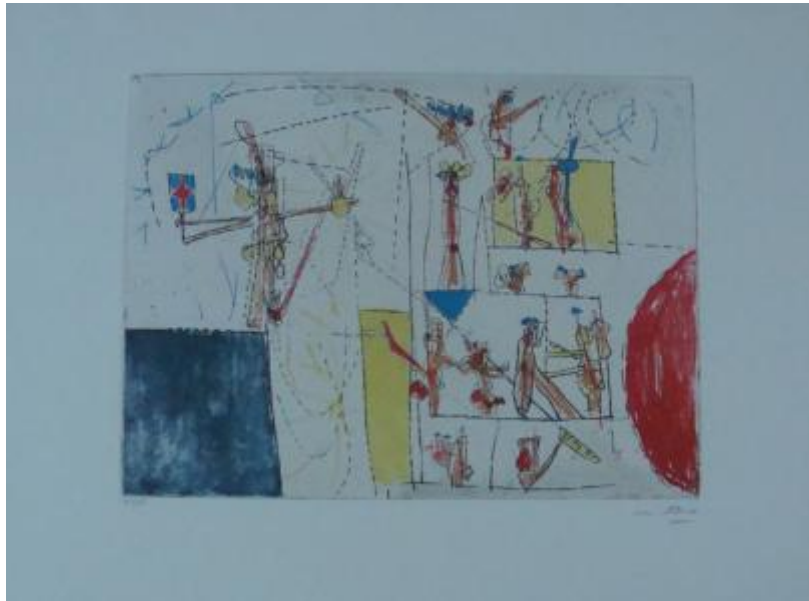

Registro 2-3027

**Institución**

Museo Nacional de Bellas Artes

Tipo de objeto

Grabado

Materiales y técnicas

Grabado

Dimensiones

Alto 50 x Ancho 65.3 x Alto 50 x Ancho 65.3 x Alto 32.7 x Ancho 43.3 cm

Características que lo distinguen

Obra de formato rectangular, orientación horizontal. Composición en base a figuras antropomorfas de distintos tamaños. En la esquina inferior izquierda un cuadrado negro, al centro rectángulos amarillos y desde el borde derecho lateral un semicírculo rojo. Firmado por el creador en el margen inferior derecho.

Título

La Rue

Fecha o período

1962

Creador

Roberto Matta