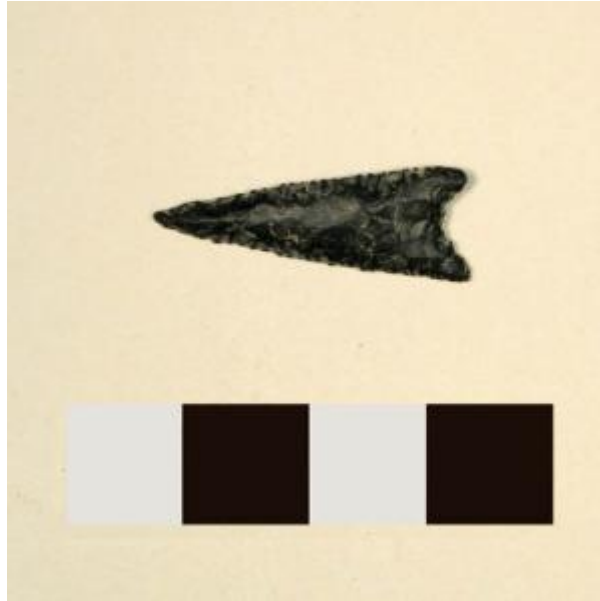

## Registro 5-3254

**Institución**

Museo Historia Natural de Concepción

**Tipo de objeto**

Punta de proyectil

**Materiales y técnicas**

Punta de proyectil

**Dimensiones**

Alto 26 Milímetros x Ancho 9.5 Milímetros x Espesor 3 Milímetros x Peso 0.6 Gramos

**Características que lo distinguen**

Instrumento lítico usado como cabeza de proyectil arrojado. Tiene forma triangular alargada, bordes aserrados y base escotada. Está elaborado en piedra tallada bifacialmente con retoque marginal. Color negro.