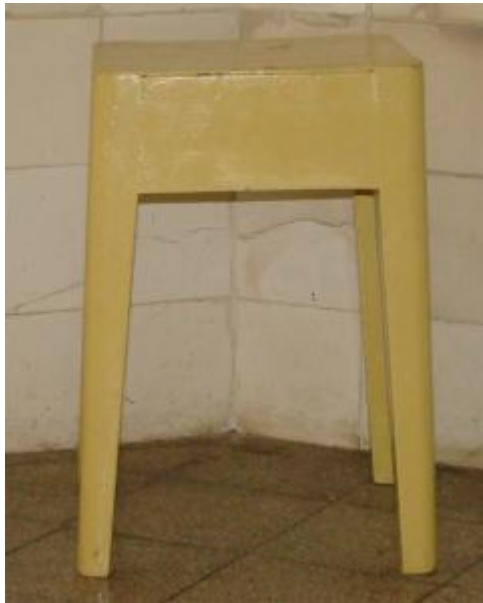

Registro 16-753

**Institución**

Museo Regional de Magallanes

Tipo de objeto

Piso (uso en Chile)

Materiales y técnicas

Piso (uso en Chile)

Dimensiones

Alto 41 cm

Características que lo distinguen

Mueble de asiento unipersonal, superficie de forma cuadrangular plana sostenida por cuatro patas elaborado en madera pintada de color crema.