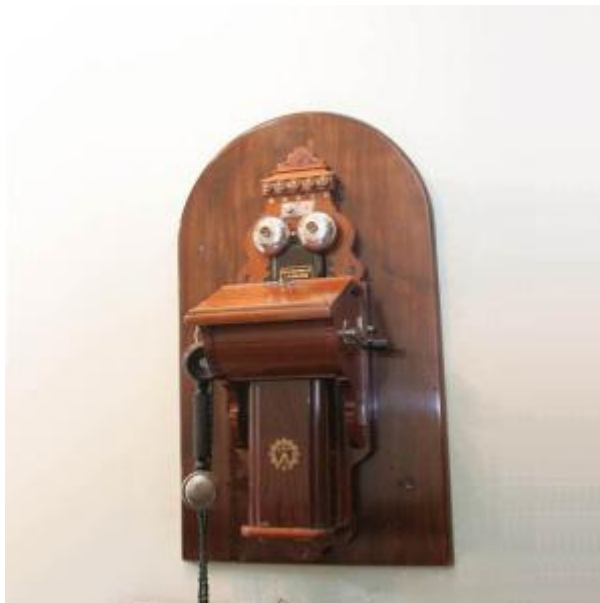

Registro 16-695

**Institución**

Museo Regional de Magallanes

Tipo de objeto

Teléfono

Materiales y técnicas

Teléfono

Dimensiones

Alto 77 x Ancho 52 x Profundidad 23 cm

Características que lo distinguen

Objeto de forma rectangular de angulos rectos en tres de lados y forma circular en la parte superior, de color café; Teléfono mural, de madera. se distingue: Allm. Telefon a: L.M. Ericsson Stockholm