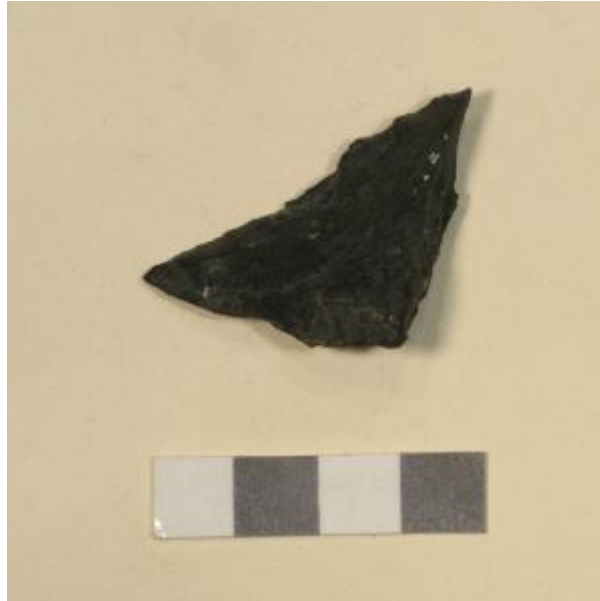

Registro 5-2577

**Institución**

Museo Historia Natural de Concepción

Tipo de objeto

Preforma (lítico)

Materiales y técnicas

Preforma (lítico)

Dimensiones

Alto 38.8 Milímetros x Ancho 30.7 Milímetros x Espesor 11.8 Milímetros x Peso 9.7 Gramos

Características que lo distinguen

Instrumento lítico inacabado. Objeto de forma triangular irregular con los tres extremos aguzados. Está elaborado en piedra de color negro tallada bifacialmente y retocada en los bordes.

Se conserva sector distal del objeto.

Cultura arqueológica

Cazadores-recolectores