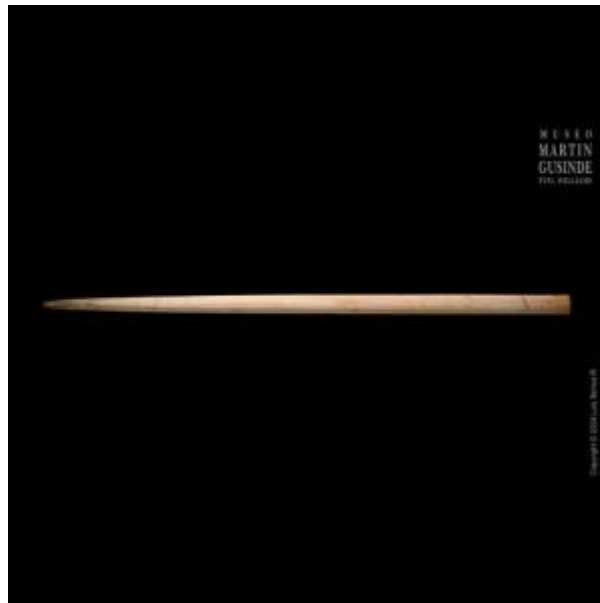

## Registro 21-249

**Institución**

Museo Territorial Yagan Usi - Martín González Calderón

**Tipo de objeto**

Kiwa

**Materiales y técnicas**

Kiwa

**Dimensiones**

Diámetro 2 x Largo 57.7 cm

**Características que lo distinguen**

Madero cilíndrico oblongo. Un extremo apuntado, el opuesto recto. Superficie pintada de blanco. Corresponde a un objeto de uso ceremonial