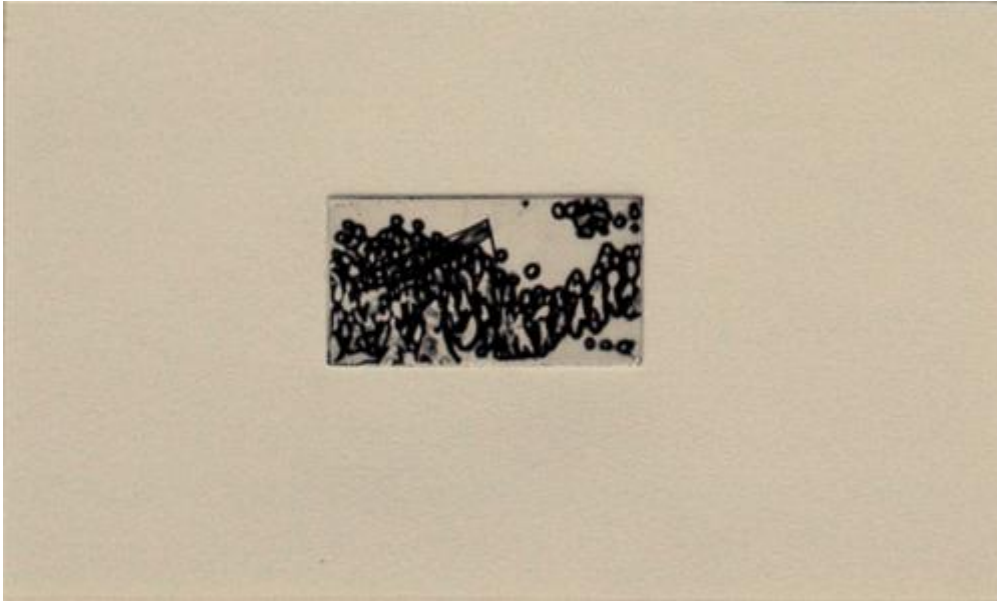

## Registro 2-2951

**Institución**

Museo Nacional de Bellas Artes

**Tipo de objeto**

Grabado

**Materiales y técnicas**

Grabado

**Dimensiones**

Alto 4,2 x Ancho 7,6 cm

**Características que lo distinguen**

Obra rectangular, orientación horizontal. Pequeña imagen blanco y negro ubicada al centro de la lámina. Composición en base a multitud de figuras humanas esbozadas. Entre la multitud se distingue una bandera.

**Título**

Le defile

**Fecha o período**

1952

**Creador**

Nemesio Antúnez