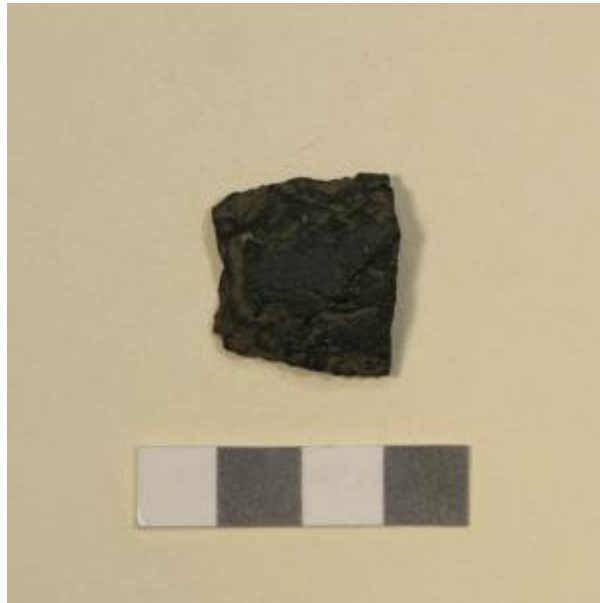

Registro 5-2000

**Institución**

Museo Historia Natural de Concepción

Tipo de objeto

Preforma (lítico)

Materiales y técnicas

Preforma (lítico)

Dimensiones

Alto 23.1 Milímetros x Ancho 24.1 Milímetros x Espesor 8.7 Milímetros x Peso 6.2 Gramos

Características que lo distinguen

Pieza de forma lanceolada, con talla bifacial sobre un tipo de basalto de color gris oscuro, borde dentado. Probable punta de proyectil.

Se conserva el sector mesial del objeto.

Cultura arqueológica

Cazadores-recolectores