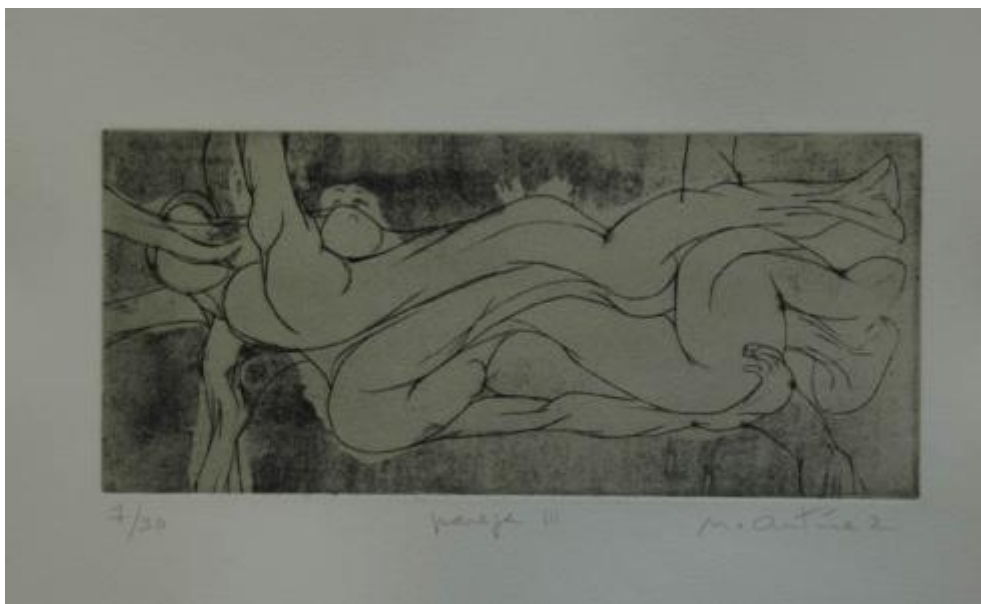

Registro 2-2905

**Institución**

Museo Nacional de Bellas Artes

Tipo de objeto

Grabado

Materiales y técnicas

Grabado

Dimensiones

Alto 11,2 x Ancho 25 cm

Características que lo distinguen

Obra de formato rectangular en orientación horizontal. Grabado semi-figurativo, monocromático, que representa cuerpos desnudos entrelazados, confundiéndose los límites y relaciones que existen entre unos y otros. Fondo negro.