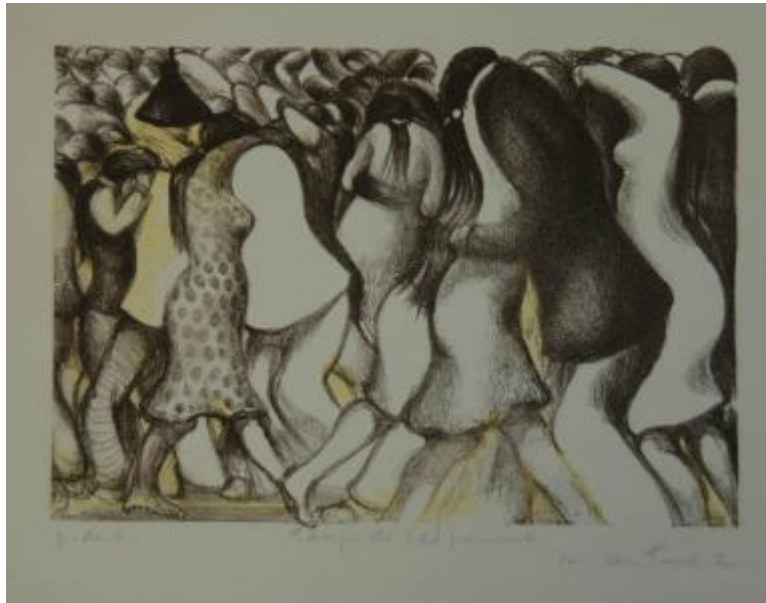

## Registro 2-2902

**Institución**

Museo Nacional de Bellas Artes

**Tipo de objeto**

Grabado

**Materiales y técnicas**

Grabado

**Dimensiones**

Alto 17,4 x Ancho 24,9 cm

**Características que lo distinguen**

Obra de formato rectangular en orientación horizontal. Grabado figurativo, monocromático, con leves tonalidades amarillas. Se observa un cúmulo de parejas abrazadas bailando. Destacan las mujeres con vestidos ceñidos al cuerpo y largas colas de cabello negro.

**Título**

Tango en Valparaíso

**Fecha o período**

1988

**Creador**

Nemesio Antúnez