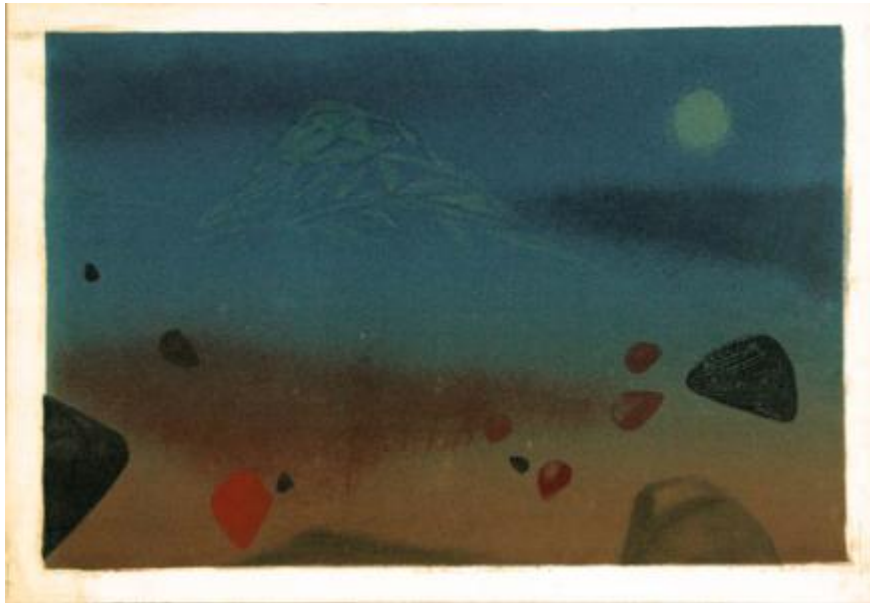

Registro 2-2882

**Institución**

Museo Nacional de Bellas Artes

Tipo de objeto

Grabado

Dimensiones

Alto 34 x Ancho 51 cm

Características que lo distinguen

Obra en formato rectangular, orientación horizontal. Grabado poliocromático, compuesto por un cielo que abarca casi la mitad superior de la imagen, de tonalidades azules. En el extremo superior derecho de la obra se observa la representación de una luna y al fondo la cúspide de una cordillera nevada. En la zona inferior, colores tierra y algunas piedras de diferentes tamaños.

Título

Cordillera nocturna

Creador

Nemesio Antúnez