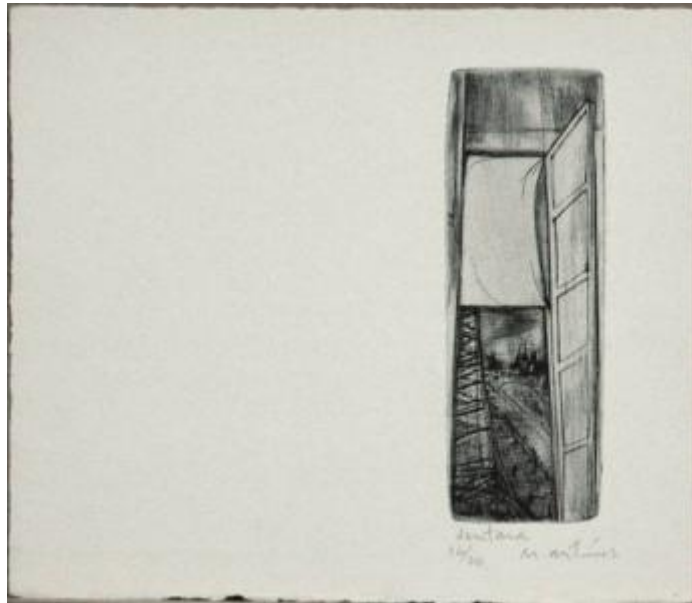

Registro 2-2873

**Institución**

Museo Nacional de Bellas Artes

Tipo de objeto

Grabado

Materiales y técnicas

Grabado

Dimensiones

Alto 12,5 x Ancho 4 cm

Características que lo distinguen

Obra bidimensional de formato rectangular en orientación vertical. Grabado figurativo, monocromático que representa una ventana abierta con postigos, en la zona derecha de la composición. En la parte superior de la ventana abierta, se observa un paño de tela extendido. En la parte inferior se alcanza a ver parte del paisaje y una estructura geométrica de altura. Fondo blanco.

Título

Ventana

Fecha o período

1952

Creador

Nemesio Antúnez