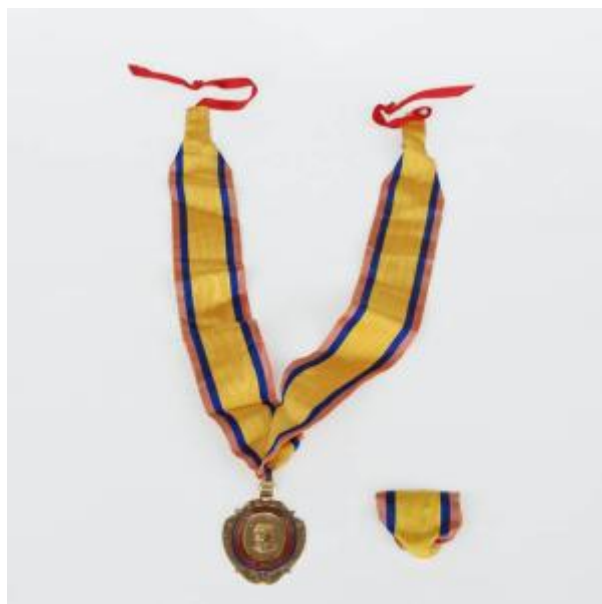

## Registro 19-943

**Institución**

Museo Gabriela Mistral de Vicuña

**Conjunto**

Condecoración

**Tipo de objeto**

Medalla

**Materiales y técnicas**

Medalla

**Dimensiones**

Alto 5 x Ancho 3.4 x Espesor 0.4 x Profundidad 19 x Alto x Ancho 3.6 x Espesor 1 x Largo 23 x Ancho 3.5 x Ancho 9.7 x Alto 4.2 cm

**Características que lo distinguen**

Objeto que se entrega como distinción honorífica. Metálico de forma ovalada con rostro de figura masculina y textos alrededor. En los bordes tiene roleos vegetales labrados. Tiene como parte una cinta y collar de colores amarillo, azul y rojo.