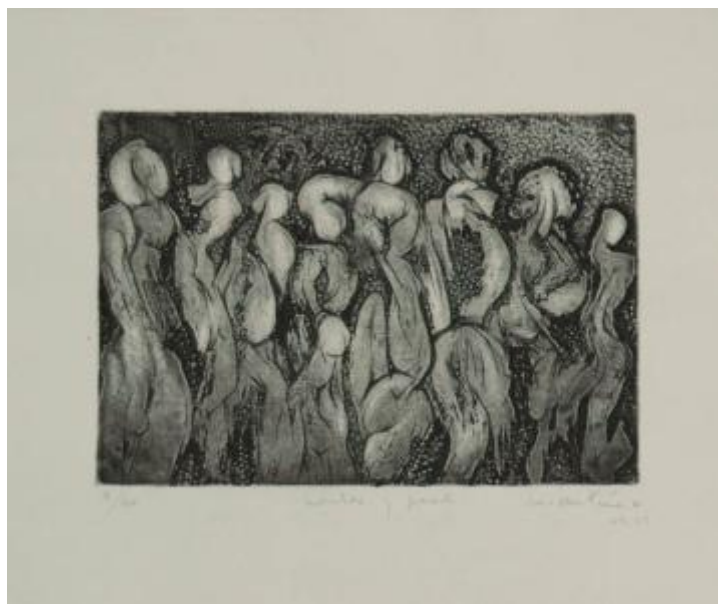

## Registro 2-2857

**Institución**

Museo Nacional de Bellas Artes

**Tipo de objeto**

Grabado

**Materiales y técnicas**

Grabado

**Dimensiones**

Alto 17 x Ancho 24,5 cm

**Características que lo distinguen**

Obra de formato rectangular en orientación horizontal. Grabado semi-figurativo, monocromático, que representa figuras humanas de color gris ante un fondo oscuro.