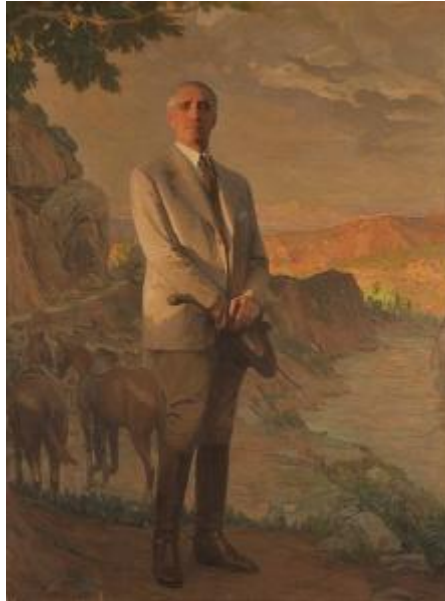

## Registro 2-1933

**Institución**

Museo Nacional de Bellas Artes

**Tipo de objeto**

Pintura (obra visual)

**Materiales y técnicas**

Pintura (obra visual)

**Dimensiones**

Alto 184 x Ancho 135 cm

**Características que lo distinguen**

Obra rectangular, orientación vertical. Composición en base a retrato de cuerpo entero de figura masculina de pie, medio perfil derecho. El retratado tiene el cabello cano y viste traje en tono café claro con corbata y botas largas. Entre sus manos sostiene una fusta y un sombrero. En segundo plano sector izquierdo se distinguen dos caballos. Al fondo una quebrada y vista de cerros al atardecer. Predominan tonos café claro y pasteles.