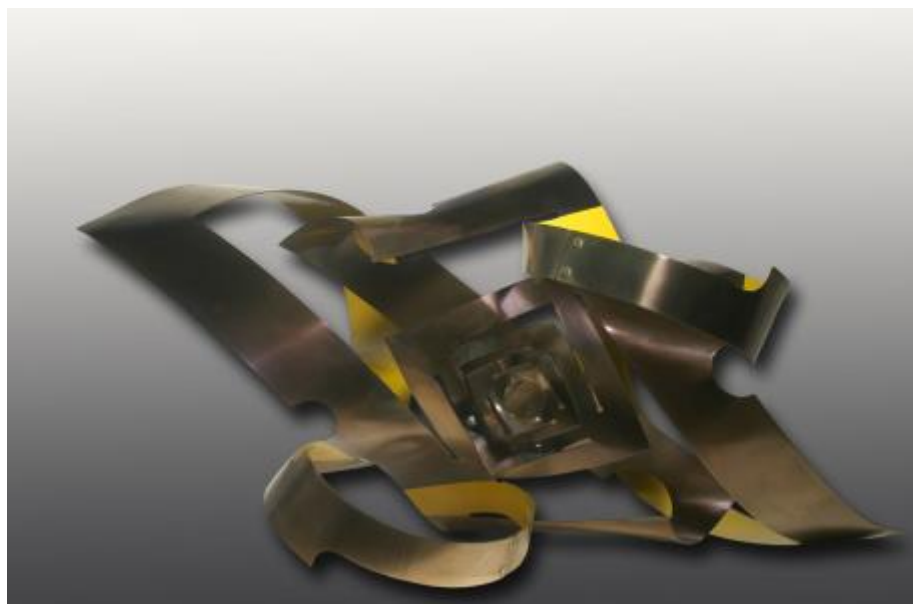

Registro 2-2813

**Institución**

Museo Nacional de Bellas Artes

Tipo de objeto

Escultura

Materiales y técnicas

Escultura

Dimensiones

Alto 50 x Ancho 80 x Profundidad 40 cm

Características que lo distinguen

Obra exenta compuesta por franjas de metal anidadas que forman círculos y enlaces en distintas direcciones. Las franjas aportan movimiento a la figura y son de color metálico y amarillo.